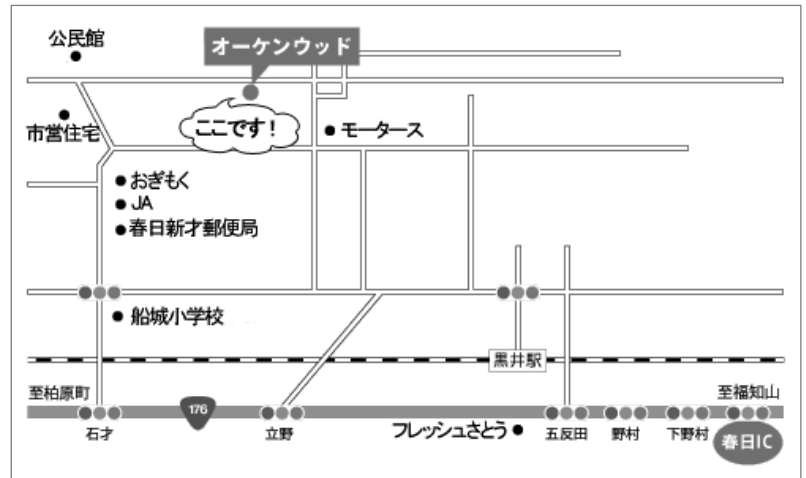

いよいよ今週末です!

国土交通省所管 一般社団法人JBN
京阪神木造住宅協議会

『ブランド化事業』 国産材研修会

10月19日(土) 9時20分
オーケンウッド工場前 集合

株式会社 オーケンウッド
兵庫県丹波市春日町牛河内325番地1 (0795-74-0052)